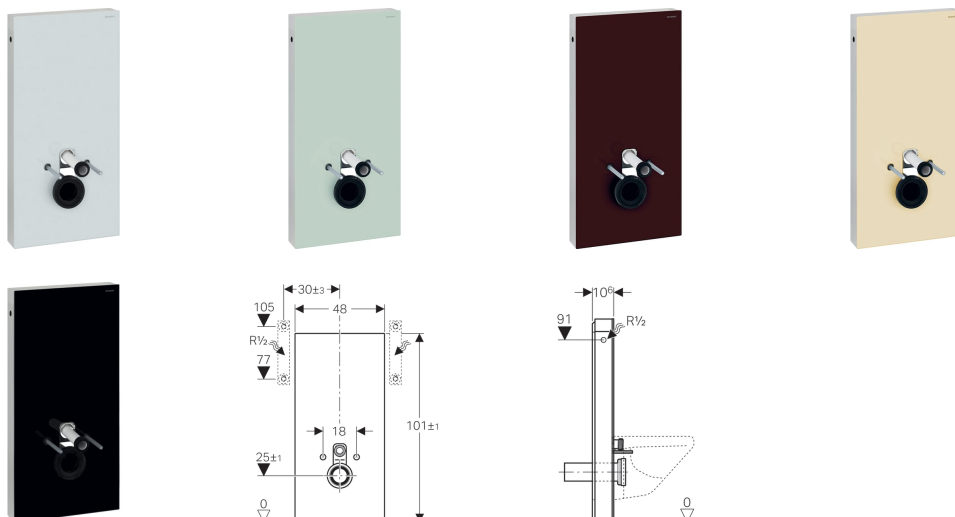

## Geberit Monolith Sanitärmodul für Wand-WC, 101 cm

### Verwendungszwecke

- Für Renovierungen, Um- und Neubauten
- Für Wandanschlüsse mit Ablaufhöhe > 23 cm
- Zum Austauschen tiefhängender AP-Spülkästen
- Zum Austauschen von Wand-WCs mit aufgesetztem AP-Spülkasten
- Für Geberit AquaClean WC-Kompletanlagen
- Zum Anschließen von Geberit AquaClean WC-Aufsätzen, mit Zubehör
- Zur Montage auf Fertigfußböden
- Zur Montage vor Trockenbau- und Massivwänden
- Zum Ausgleichen von Versatz zwischen WC-Anschlüssen und Wandabläufen über etagierten Anschlussstutzen für Wand-WCs

### Eigenschaften

- 2-Mengen-Spülung
- Ausgleich von Bautoleranzen möglich
- Höhenverstellbar bis 7 cm
- Frontverkleidung aus Glas (ESG)
- Spülkasten schwitzwassergedämmt
- Seitenverkleidung aus Aluminium gebürstet
- Selbsttragend
- Spülmenge einstellbar

### Lieferumfang

- Wasseranschlusssset mit Eckventil R 1/2"
- Spülbogenverlängerung 160 mm
- Anschlussstutzen aus PE-HD, ø 90 mm
- Manschette aus EPDM, ø 44 / 55 mm
- Übergangsmuffe aus PE-HD, ø 90 / 110 mm
- 2 Gewindestangen M12
- Schallschutzset
- Sockelblende
- Befestigungsmaterial für Trockenbauwand
- Befestigungsmaterial